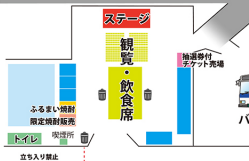

小鹿感謝祭

会場ご案内

吾平中学校

- お困りの際は案内所まで。
- 立入禁止区域内への立ち入りはご遠慮ください。
- 係員の指示に従ってください。
- ゴミはゴミ箱へ入れて下さい。
- 場内は禁煙です。喫煙は喫煙所へ。
- 会場周辺に一般車両の駐車場はございません。
下幹駐車場案内図をご確認ください。

■ 駐輪場・身障者用駐車場として吾平中学校をご利用いただけます。
ご利用の際はお近くのお客様までお尋ねください。
※台数制限・指定の場所のみとなっております。
※一般車両の乗り入れはご遠慮ください。

県道 544 号線

吾平運動場駐車場から
送迎バス運行します!

※他の駐車場からバスの運行はしてありませんのでご了承ください。
※抽選券によって、大変込み合う場合がございます。
ご了承ください。

バス乗り場

飲酒運転根絶

ハンドルキーパーは、自転車と仲間と飲食店などに行く場合に、お酒を飲まないで仲間を自宅まで送り届ける人のことです。

飲酒運転は絶対に止めましょう。
未成年の飲酒はできません。
短縮中、授乳期の飲酒はお控えください。